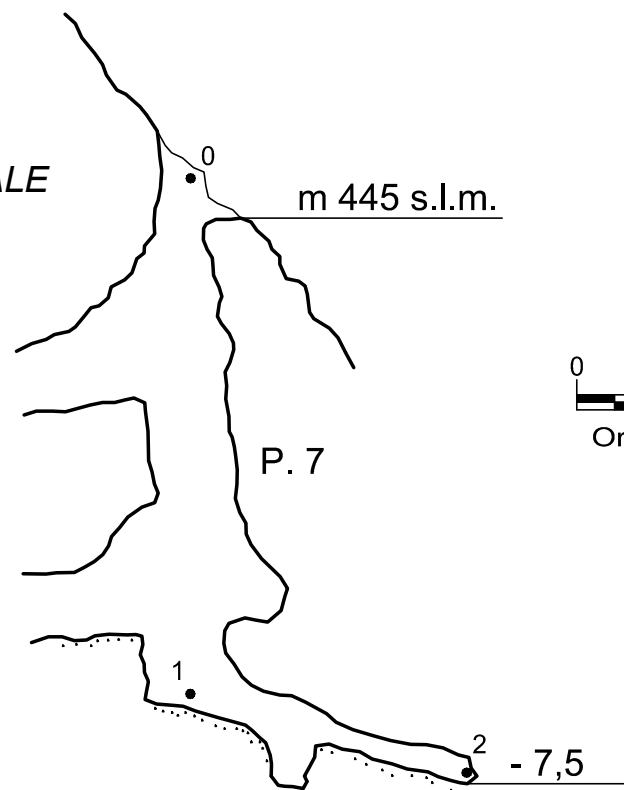

SEZIONE  
LONGITUDINALE

PIANTA

GRUPPO  
SPELEOLOGICO  
FAENTINO

ER-RA 921

**POZZO A NORD  
DELLA CHIESA DI  
MONTE MAURO**

MONTE MAURO - BRISIGHELLA

Ril. **Evilio R. - Placci R.**  
29-11-15

Dis. **Evilio R.**